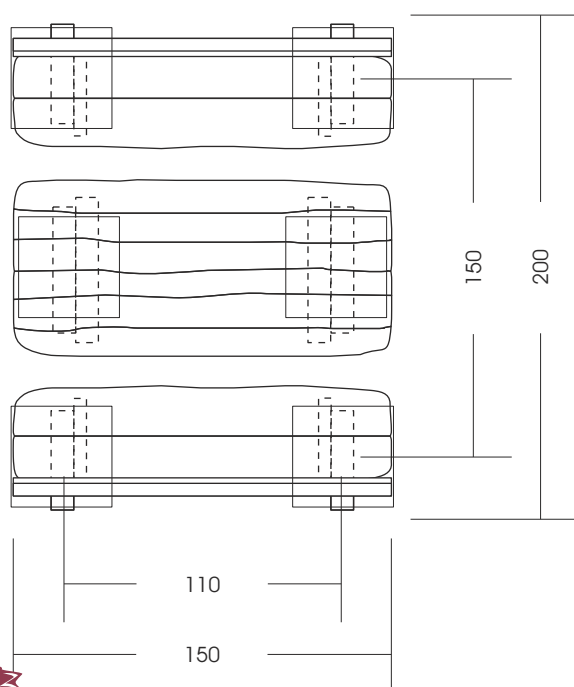

Draufsicht: