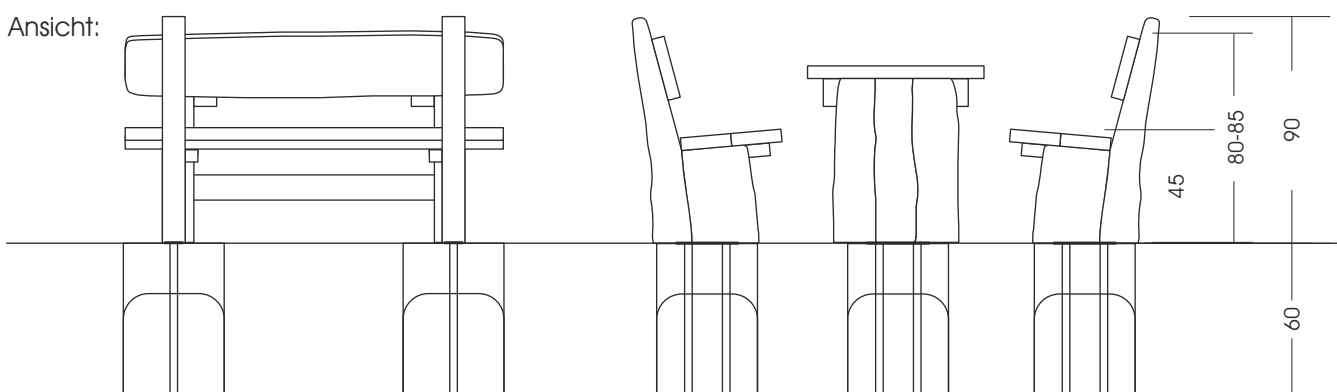

24.01.10. Sitzgruppe rustikal L150

Alle Maße soweit nicht anders angegeben in cm

M 1:30

Bedingt durch den besonderen Wuchs der Robinie und die natürliche Verarbeitung handelt es sich bei allen angegebenen Maßen um ZIRKA-WERTE! Wir behalten uns technische Änderungen vor. Maße vor Ort prüfen! Für den Lieferumfang ist der Angebotstext maßgeblich.

Maße gesamt:	ca. 200 x 150 x 90 cm (L, B, H)
Fallraum:	Beim Aufstellen von Bänken in Spielplatznähe muss damit gerechnet werden, dass auch die Bänke beklettert und bespielt werden. Ggf. Fallraum von 150 cm einplanen.
Fundamente:	6 St. je 40 x 40 x 60 cm (L, B, T)
Montage und Einbau:	2 Pers./ca. 4 Std.
Gewicht:	größtes Teil ca. 100 kg

Ansicht: