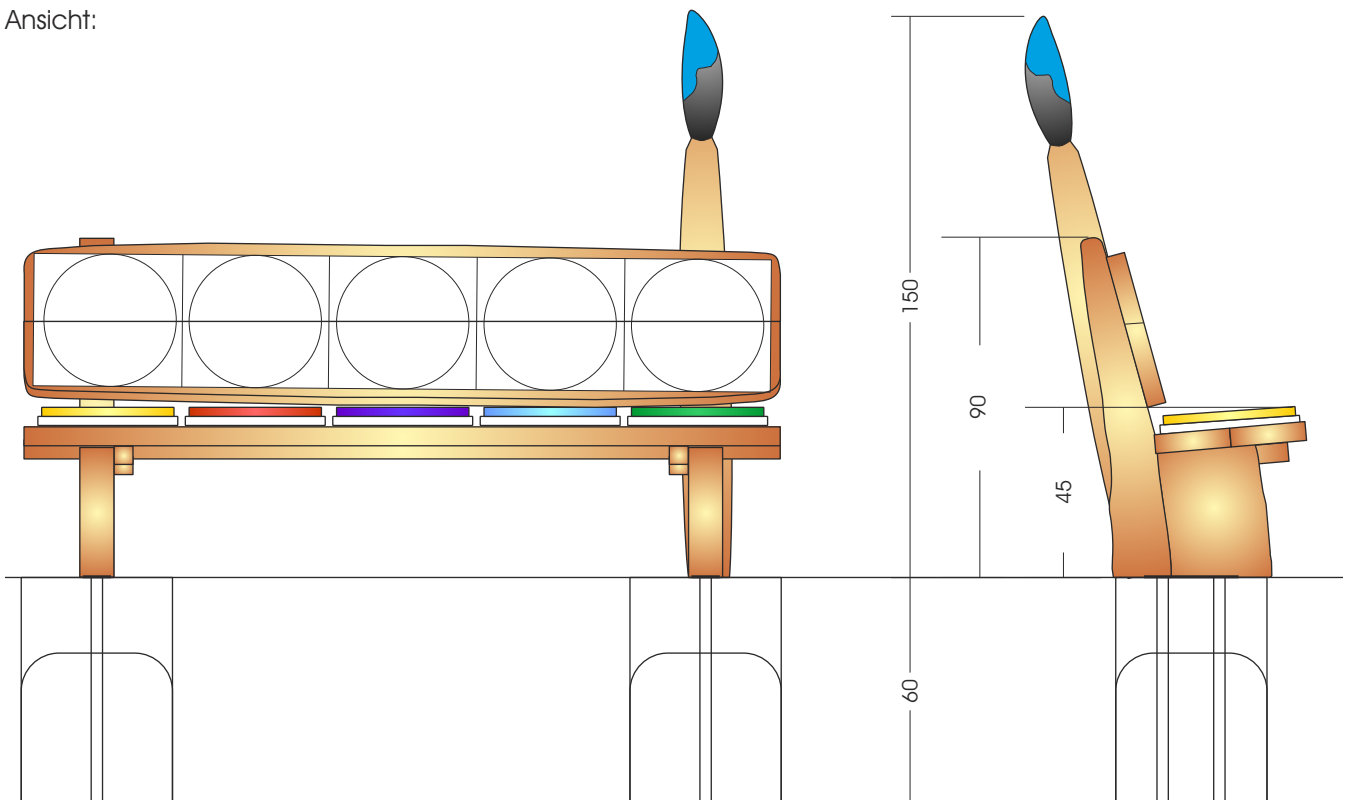

## 24.01.12. Bank „Farbkasten“

Alle Maße soweit nicht anders angegeben in cm

M 1:20

Bedingt durch den besonderen Wuchs der Robinie und die natürliche Verarbeitung handelt es sich bei allen angegebenen Maßen um ZIRKA-WERTE! Wir behalten uns technische Änderungen vor. Maße vor Ort prüfen! Für den Lieferumfang ist der Angebotstext maßgeblich.

Maße gesamt:	ca. 200 x 50 x 150 cm (L, B, H)
Fallraum:	Beim Aufstellen von Bänken in Spielplatznähe muss damit gerechnet werden, dass auch die Bänke beklettert und bespielt werden. Ggf. Fallraum von 150 cm einplanen.
Fundamente:	2 St. je 40 x 40 x 60 cm (L, B, T)
Montage und Einbau:	2 Pers./ca. 1 Std.
Gewicht:	gesamt ca. 100 kg

Ansicht:

Draufsicht: