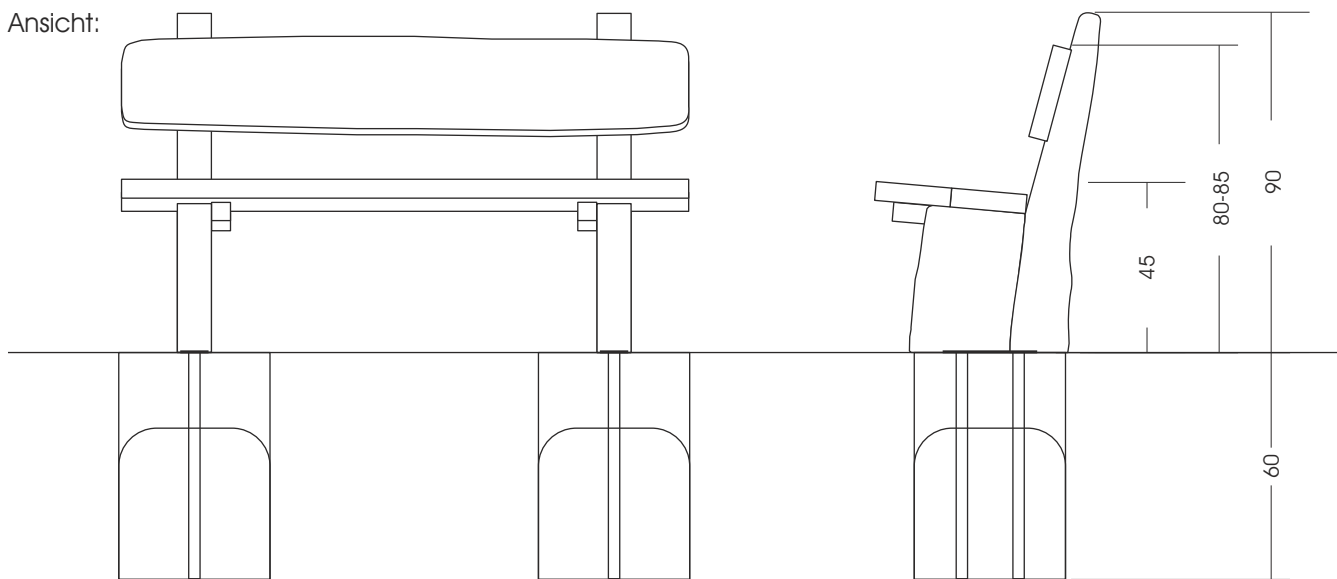

24.01. Bank rustikal mit Lehne

Alle Maße soweit nicht anders angegeben in cm

M 1:20

Bedingt durch den besonderen Wuchs der Robinie und die natürliche Verarbeitung handelt es sich bei allen angegebenen Maßen um ZIRKA-WERTE! Wir behalten uns technische Änderungen vor. Maße vor Ort prüfen! Für den Lieferumfang ist der Angebotstext maßgeblich.

Maße gesamt:	ca. 150 x 50 x 90 cm (L, B, H)
Fallraum:	Beim Aufstellen von Bänken in Spielplatznähe muss damit gerechnet werden, dass auch die Bänke beklettert und bespielt werden. Ggf. Fallraum von 150 cm einplanen.
Fundamente:	2 St. je 40 x 40 x 60 cm (L, B, T)
Montage und Einbau:	2 Pers./ca. 1 Std.
Gewicht:	gesamt ca. 80 kg

Ansicht:

Draufsicht: