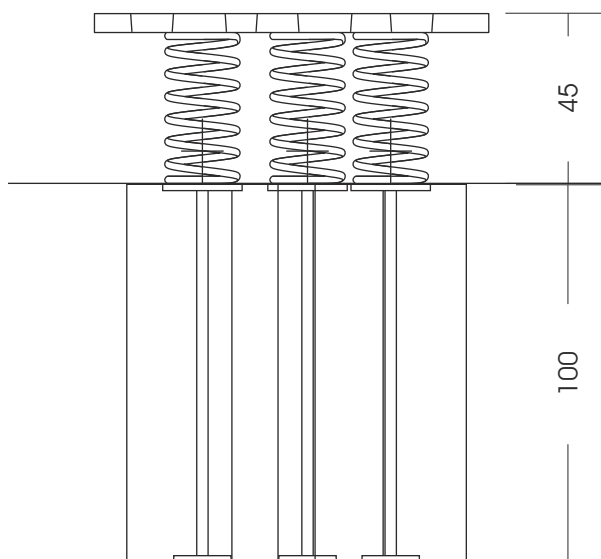

24.11.3.1. Federsitz Seerosen-Blatt

Alle Maße soweit nicht anders angegeben in cm

M 1:20

Bedingt durch den besonderen Wuchs der Robinie und die natürliche Verarbeitung handelt es sich bei allen angegebenen Maßen um ZIRKA-WERTE! Wir behalten uns technische Änderungen vor. Maße vor Ort prüfen! Spielgeräte werden nach der DIN EN 1176 gefertigt. Für den Lieferumfang ist der Angebotstext maßgeblich.

Maße gesamt:	ca. 100 x 100 x 45cm (L, B, H)
Fallraum:	Beim Aufstellen von Bänken in Spielplatznähe muß damit gerechnet werden, dass auch die Bänke beklettert und bespielt werden. Ggf. Fallraum von 150 cm einplanen.
Fundamente:	3 St. je 40 x 40 x 100 cm (L, B, T)
Montage und Einbau:	2 Pers./ca. 1 Std.
Gewicht:	gesamt ca. 80 kg

Ansicht:

Draufsicht: