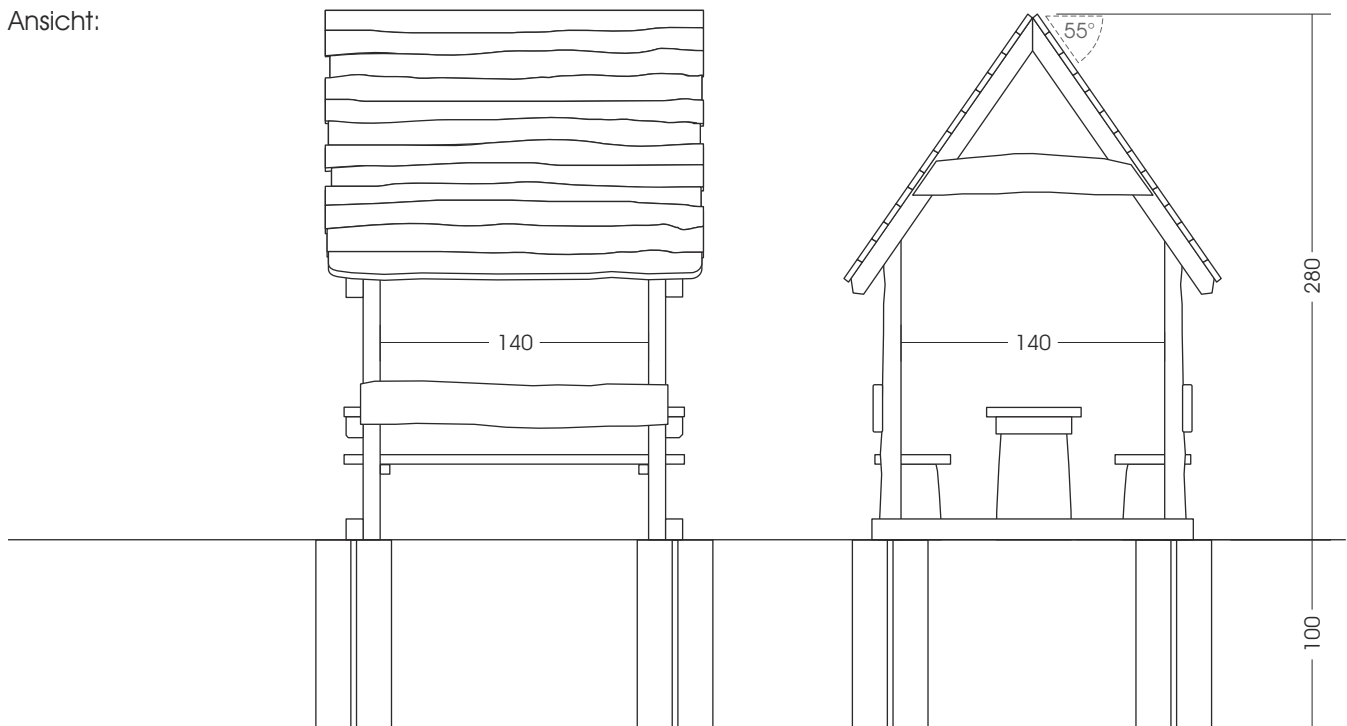

24.12.01. Sitzgruppe mit Dach

Alle Maße soweit nicht anders angegeben in cm

M 1:40

Bedingt durch den besonderen Wuchs der Robinie und die natürliche Verarbeitung handelt es sich bei allen angegebenen Maßen um ZIRKA-WERTE! Wir behalten uns technische Änderungen vor. Maße vor Ort prüfen! Spielgeräte werden nach der DIN EN 1176 gefertigt. Für den Lieferumfang ist der Angebotstext maßgeblich.

Maße gesamt:	ca. 200 x 200 x 280 cm (L, B, H)
Fallraum:	Beim Aufstellen von Bänken in Spielplatznähe muss damit gerechnet werden, dass auch die Bänke beklettert und bespielt werden. Ggf. Fallraum von 150 cm einplanen.
Fundamente:	4 St. je 40 x 40 x 100 cm (L, B, T)
Montage:	2 Pers./ ca. 4 Std.
Gewicht:	gesamt ca. 450 kg

Ansicht:

Draufsicht: