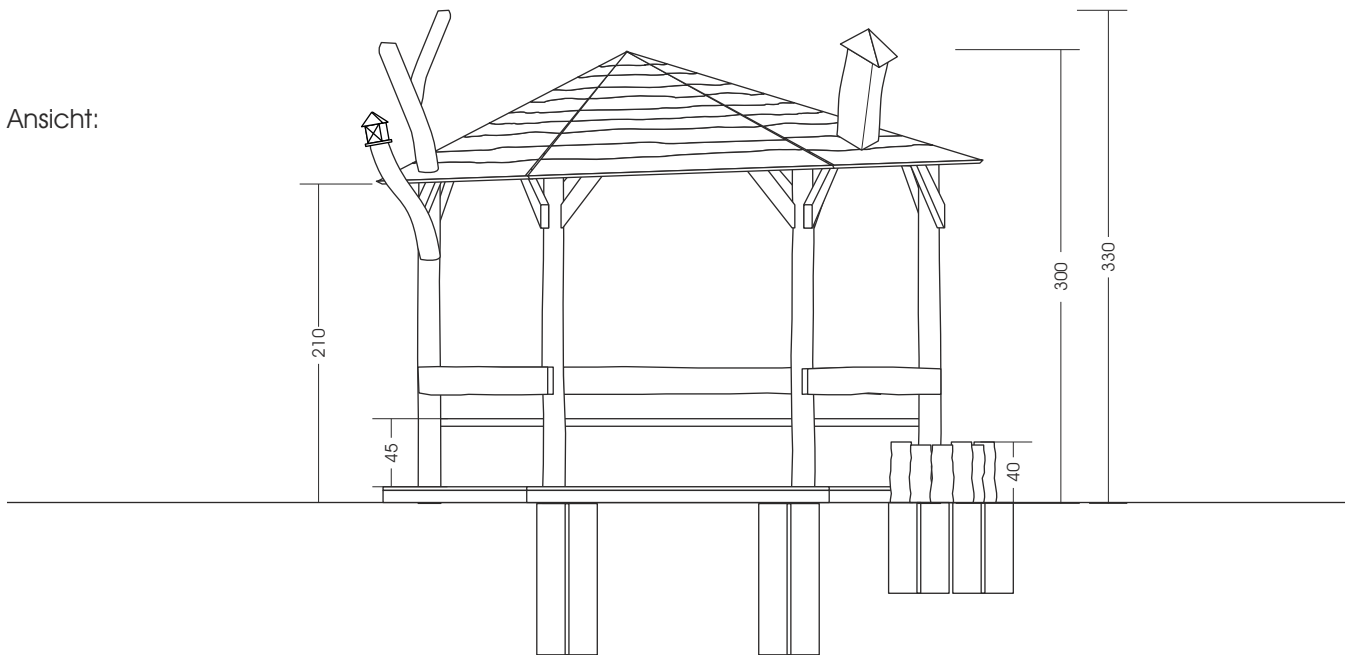

50.41.06. Pavillon D400 „Seeklause“

M 1:50

Bedingt durch den besonderen Wuchs der Robinie und die natürliche Verarbeitung handelt es sich bei allen angegebenen Maßen um ZIRKA-WERTE! Wir behalten uns technische Änderungen vor. Maße vor Ort prüfen! Spielgeräte werden nach der DIN EN 1176 gefertigt. Für den Lieferumfang ist der Angebotstext maßgeblich.

Maße gesamt:	ca. 420 x 345 x 330 cm (L, B, H)
Fallraum:	Beim Aufstellen von Schutzhütten in Spielplatznähe muss damit gerechnet werden, dass auch diese beklettert und bespielt werden. Ggf. 150cm Fallraum einplanen.
Fundamente:	4 St. je 40 x 40 x 80 cm (L, B, T), 2 St. je 40 x 40 x 60 cm (L, B, T)
Montage und Einbau:	2 Pers./ca. 8 Std.

Ansicht:

Draufsicht: