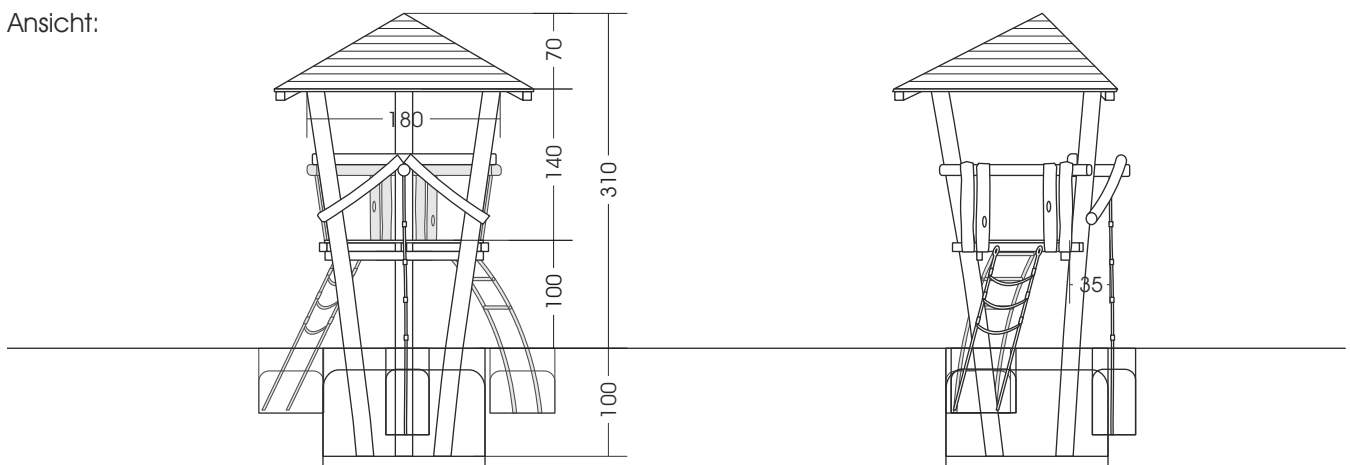

8.01.03. Baumhaus 100

Alle Maße soweit nicht anders angegeben in cm.

M 1:70

Bedingt durch den besonderen Wuchs der Robinie und die natürliche Verarbeitung handelt es sich bei allen angegebenen Maßen um ZIRKA-WERTE! Wir behalten uns technische Änderungen vor. Maße vor Ort prüfen! Spielgeräte werden nach der DIN EN 1176 gefertigt. Für den Lieferumfang ist der Angebotstext maßgeblich.

Maße gesamt:	ca. 240 x 220 x 310 (410) cm (L, B, H [H mit Eingrabetiefe])
Platzbedarf mit Fallraum:	ca. 5,4 x 5,2 m
Fallschutzbelag:	Sand, Kies, Holzhäcksel
Fundamente:	1 St. 150 x 150 x 100 cm (L, B, T) + 10 cm Drainage-Kiesschicht, 1 St. 40 x 40 x 80 cm (L, B, T), 2 St. je 60 x 40 x 60 cm (L, B, T)
Montage und Einbau:	2 Pers./ca. 8 Std.
Gewicht:	größtes Teil ca. 550 kg
Vorgesehene Altersgruppe:	ab ca. 3 Jahren

Ansicht:

Draufsicht: