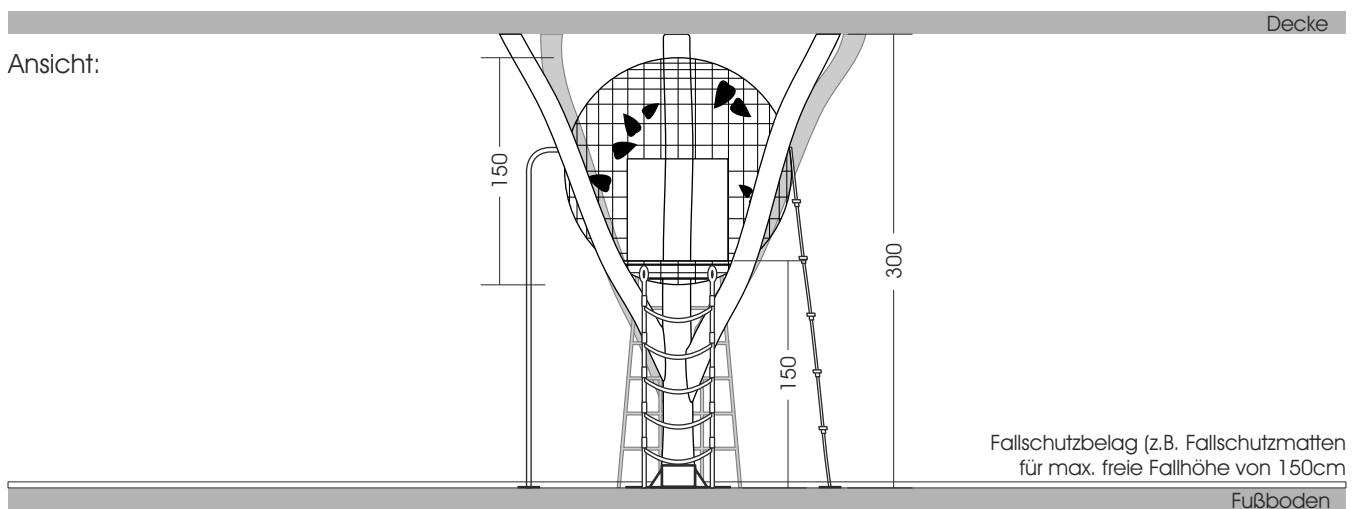

40.09.02. Kletterbaum Indoor

Maße soweit nicht anders angegeben in cm.

M 1:50

Bedingt durch den besonderen Wuchs der Robinie und die natürliche Verarbeitung handelt es sich bei allen angegebenen Maßen um ZIRKA-WERTE! Wir behalten uns technische Änderungen vor. Maße vor Ort prüfen! Spielgeräte werden nach der DIN EN 1176 gefertigt. Für den Lieferumfang ist der Angebotstext maßgeblich.

Maße gesamt:	ca. 210 x 200 x 300 cm (L, B, H)
Fallraum:	ca. 5,1 x 5,0 m
Fallschutzbelag:	Sand, Kies, Holzhäcksel, Fallschutzmatten für max. freie Fallhöhe von 150cm
Befestigung:	Stamm: Edelstahlplatte mit Haltekonstruktion zum Aufdübeln auf den Fußboden, Anbauteile: zum Aufdübeln auf den Fußboden
Montage und Einbau:	2 Pers./ca. 8 Std.
Gewicht:	größtes Teil ca. 120 kg
Vorgesehene Altersgruppe:	ab ca. 3 Jahren