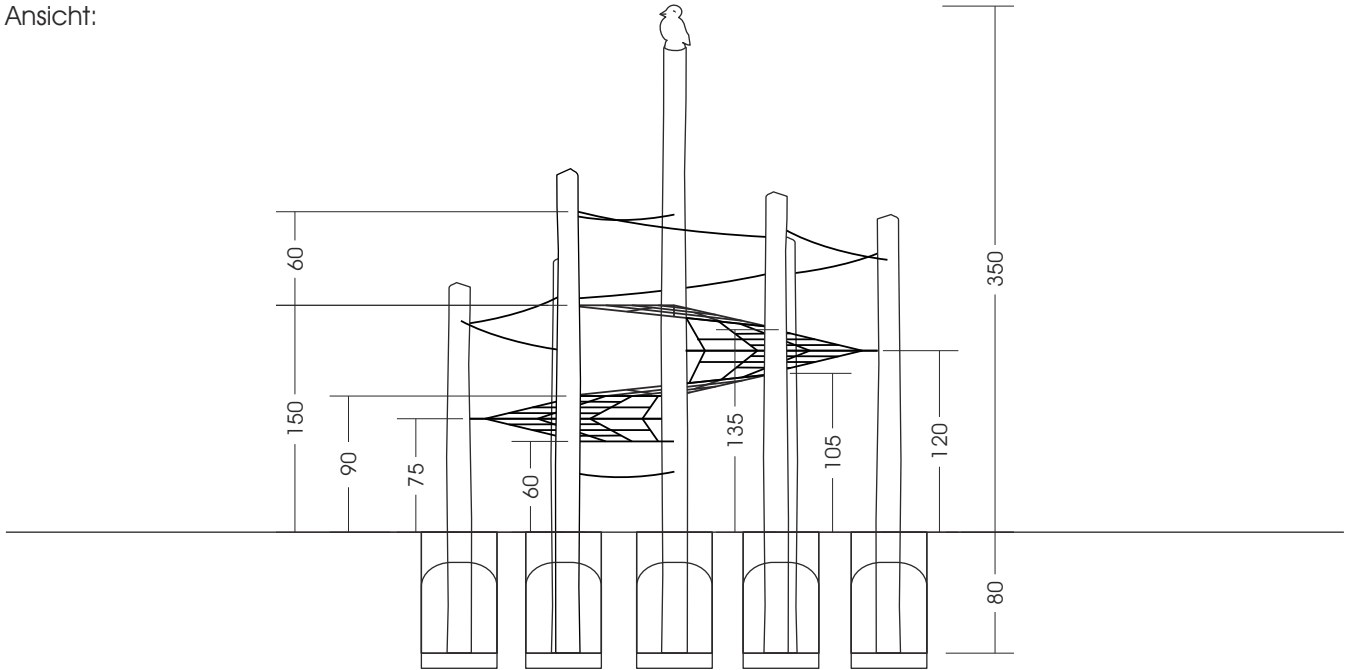

13.14.02. Netzhelix

Maße soweit nicht anders angegeben in cm.

M 1:50

Bedingt durch den besonderen Wuchs der Robinie und die natürliche Verarbeitung handelt es sich bei allen angegebenen Maßen um ZIRKA-WERTE! Wir behalten uns technische Änderungen vor. Maße vor Ort prüfen! Spielgeräte werden nach der DIN EN 1176 gefertigt. Für den Lieferumfang ist der Angebotstext maßgeblich.

Maße gesamt:	ca. 300 x 260 x 350 (430) cm (L, B, H [H mit Eingrabbtiefe])
Platzbedarf mit Fallraum:	ca. 6,0 x 5,6 m
Fallschutzbelag:	Sand, Kies, Holzhäcksel
Fundamente:	7 St. je 50 x 50 x 80 cm (L, B, T) jeweils + 10 cm Drainage-Kiesschicht
Montage und Einbau:	2 Pers./ca. 6 Std.
Gewicht:	schwerstes Teil ca. 100 kg
Vorgesehene Altersgruppe:	ab ca. 3 Jahren

Ansicht:

Draufsicht: