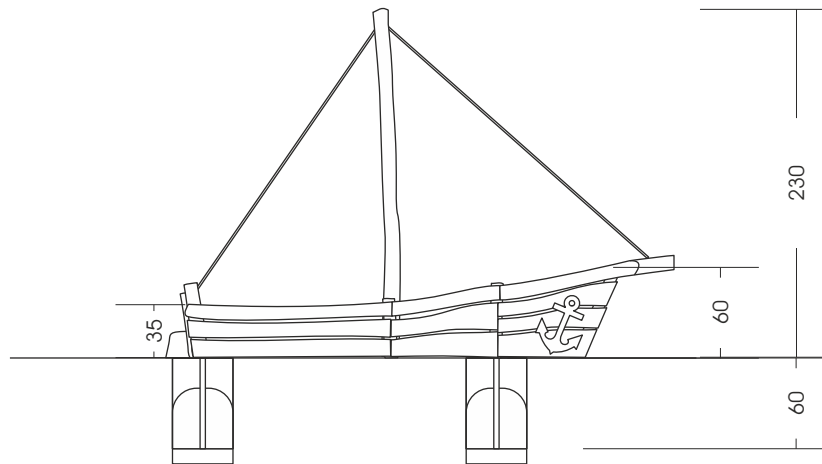

11.13. Spielschiff „Segeljolle“

Maße soweit nicht anders angegeben in cm.

M 1:50

Bedingt durch den besonderen Wuchs der Robinie und die natürliche Verarbeitung handelt es sich bei allen angegebenen Maßen um ZIRKA-WERTE! Wir behalten uns technische Änderungen vor. Maße vor Ort prüfen! Spielgeräte werden nach der DIN EN 1176 gefertigt. Für den Lieferumfang ist der Angebotstext maßgeblich.

Maße gesamt:	ca. 320 x 135 x 230 cm (L, B, H)
Platzbedarf mit Fallraum:	ca. 6,2 x 4,4 m
Fallschutzbelag:	Oberboden, Rasen, Sand, Kies, Holzhäcksel
Fundamente:	4 St. je 40 x 40 x 60 cm (L, B, T) (Erdanker) jeweils + 10 cm Drainage-Kiesschicht
Montage und Einbau:	2 Pers./ca. 5 Std.
Gewicht:	gesamt ca. 300 kg
Vorgesehene Altersgruppe:	ab ca. 2 Jahren

Ansicht:

Draufsicht: