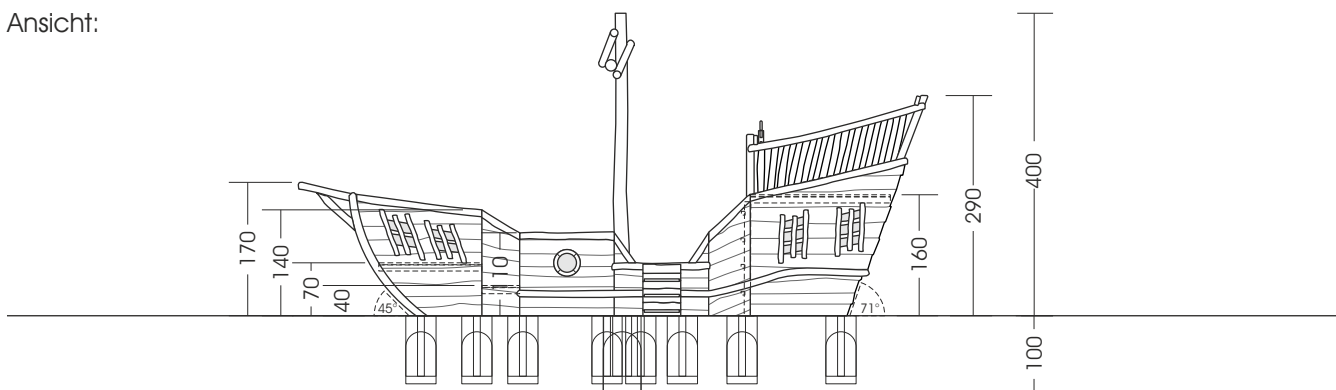

## 11.17. Spielschiff Schatzsucher

Maße soweit nicht anders angegeben in cm.

M 1:100

Bedingt durch den besonderen Wuchs der Robinie und die natürliche Verarbeitung handelt es sich bei allen angegebenen Maßen um ZIRKA-WERTE! Wir behalten uns technische Änderungen vor. Maße vor Ort prüfen! Spielgeräte werden nach der DIN EN 1176 gefertigt. Für den Lieferumfang ist der Angebotstext maßgeblich.

Maße gesamt:	ca. 765 x 360 x 400 (500) cm (L, B, H [H mit Eingrabetiefe])
Platzbedarf mit Fallraum:	ca. 10,7 x 6,6 m
Fallschutzbelag:	Sand, Kies, Holzhäcksel
Fundamente:	15 St. je 40 x 40 x 80 cm (L, B, T), 1 St. 50 x 50 x 100 cm (L, B, T) jeweils + 10 cm Drainage-Kiesschicht, 1 St. 90 x 50 x 80 cm (L, B, T)
Montage und Einbau:	2 Pers./ca. 10 Std.
Gewicht:	schwerstes Teil ca. 1250 kg
Vorgesehene Altersgruppe:	ab ca. 5 Jahren

Ansicht:

Draufsicht: