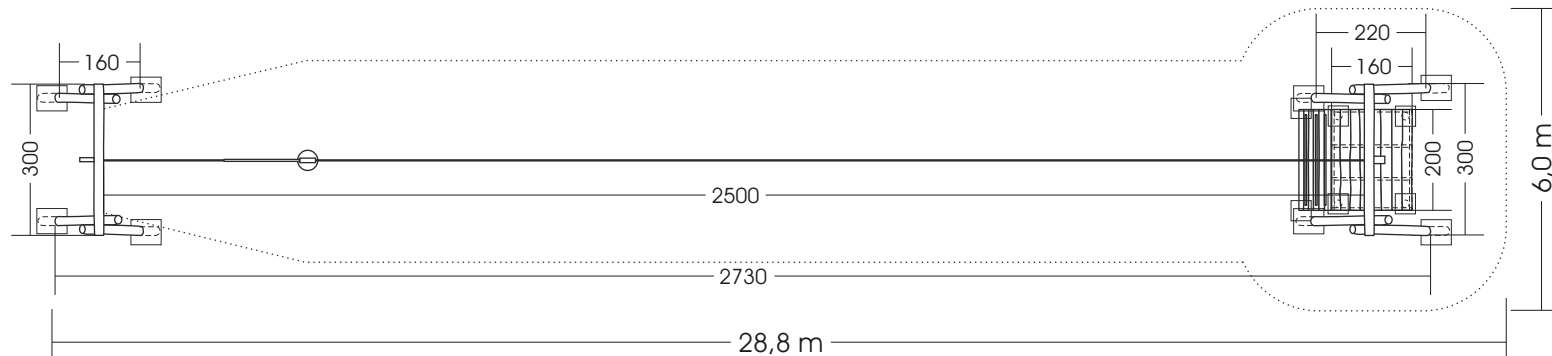

15.02.25. Seilbahn mit Startpodest

Maße soweit nicht anders angegeben in cm.

M 1:150

Bedingt durch den besonderen Wuchs der Robinie und die natürliche Verarbeitung handelt es sich bei allen angegebenen Maßen um ZIRKA-WERTE! Wir behalten uns technische Änderungen vor. Maße vor Ort prüfen! Spielgeräte werden nach der DIN EN 1176 gefertigt. Für den Lieferumfang ist der Angebotstext maßgeblich.

Maße gesamt:	ca. 2730 x 300 x 420 (520) cm (L, B, H [H mit Eingrabetiefe])
Platzbedarf mit Fallraum:	ca. 28,8 x 6,0 m
Fallschutzbelag:	Oberboden, Rasen, Sand, Kies, Holzhäcksel
Fundamente:	8 St. je 60 x 50 x 100 cm (L, B, T), 6 St. je 40 x 40 x 80 cm (L, B, T) jeweils + 10 cm Drainage-Kiesschicht
Montage und Einbau:	2 Pers./ca. 12 Std.
Gewicht:	größtes Teil ca. 250 kg
Vorgesehene Altersgruppe:	ab ca. 5 Jahren

Ansicht:

Draufsicht:

Start- und Zielbock Seilbahn mit Startpodest

Maße soweit nicht anders angegeben in cm.

M 1:120