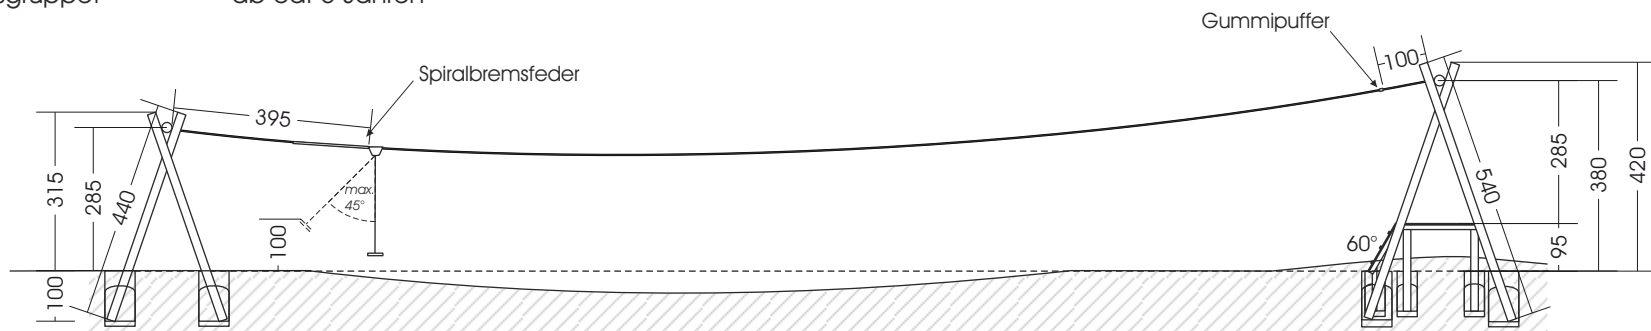

15.02.25. Seilbahn mit Startpodest

Maße soweit nicht anders angegeben in cm.

M 1:150

Bedingt durch den besonderen Wuchs der Robinie und die natürliche Verarbeitung handelt es sich bei allen angegebenen Maßen um ZIRKA-WERTE! Wir behalten uns technische Änderungen vor. Maße vor Ort prüfen! Spielgeräte werden nach der DIN EN 1176 gefertigt. Für den Lieferumfang ist der Angebotstext maßgeblich.

Maße gesamt:	ca. 2730 x 300 x 420 (520) cm (L, B, H [H mit Eingrabetiefe])
Platzbedarf mit Fallraum:	ca. 28,8 x 6,0 m
Fallschutzbelag:	Oberboden, Rasen, Sand, Kies, Holzhäcksel
Fundamente:	8 St. je 60 x 50 x 100 cm (L, B, T), 6 St. je 40 x 40 x 80 cm (L, B, T) jeweils + 10 cm Drainage-Kiesschicht
Montage und Einbau:	2 Pers./ca. 12 Std.
Gewicht:	größtes Teil ca. 250 kg
Vorgesehene Altersgruppe:	ab ca. 5 Jahren

Ansicht:

Draufsicht:

Start- und Zielbock Seilbahn mit Startpodest

Maße soweit nicht anders angegeben in cm.

M 1:120