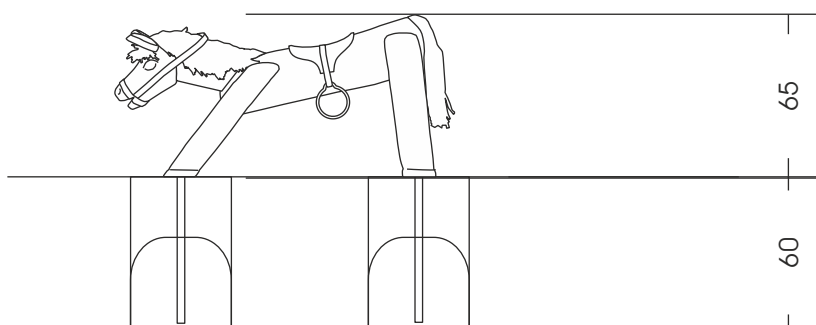

23.02.01.3. Pferd lieb

Alle Maße soweit nicht anders angegeben in cm.

M 1:30

Bedingt durch den besonderen Wuchs der Robinie und die natürliche Verarbeitung handelt es sich bei allen angegebenen Maßen um ZIRKA-WERTE! Wir behalten uns technische Änderungen vor. Maße vor Ort prüfen! Spielgeräte werden nach der DIN EN 1176 gefertigt. Für den Lieferumfang ist der Angebotstext maßgeblich.

Maße gesamt:	ca. 120 x 40 x 65 cm (L, B, H)
Platzbedarf mit Fallraum:	ca. 4,2 x 3,4 m
Fallschutzbelag:	Oberboden, Rasen
Fundamente:	2 St. je 80 x 40 x 60 cm (L, B, T) (Erdanker)
Montage und Einbau:	2 Pers./ca. 1 Std.
Gewicht:	gesamt ca. 120 kg
Vorgesehene Altersgruppe:	ab ca. 2 Jahren

Ansicht:

Draufsicht: