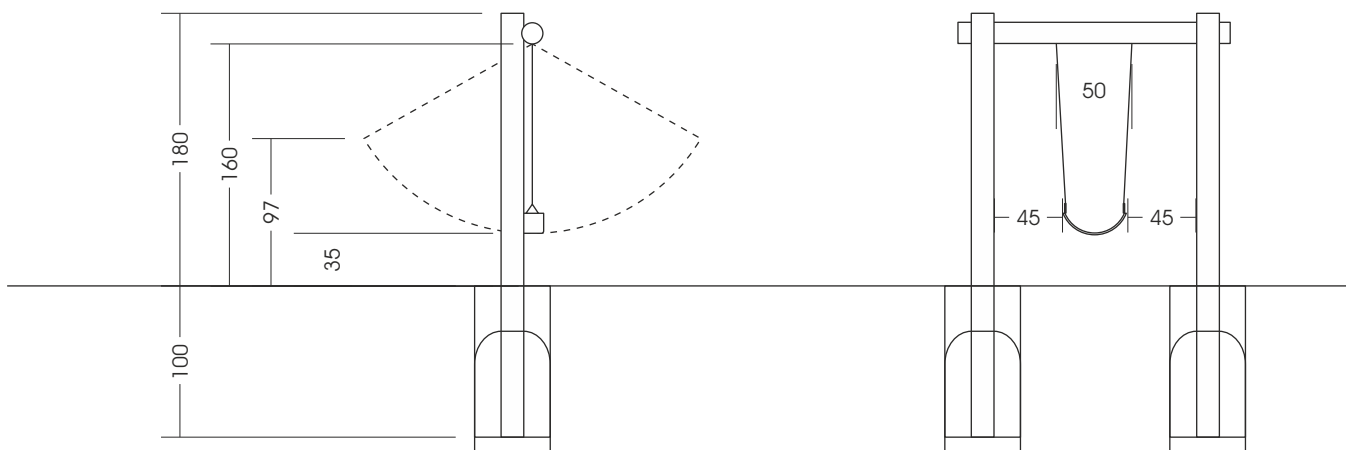

23.30.17. Minischaukel

Alle Maße soweit nicht anders angegeben in cm.

M 1:50

Bedingt durch den besonderen Wuchs der Robinie und die natürliche Verarbeitung handelt es sich bei allen angegebenen Maßen um ZIRKA-WERTE! Wir behalten uns technische Änderungen vor. Maße vor Ort prüfen! Spielgeräte werden nach der DIN EN 1176 gefertigt. Für den Lieferumfang ist der Angebotstext maßgeblich.

Maße gesamt:	ca. 180 x 30 x 180 (280) cm (L, B, H [H mit Eingrabetiefe])
Platzbedarf mit Fallraum:	ca. 6,7 x 1,8 m
Fallschutzbelag:	Rasen, Sand, Kies, Holzhäcksel
Fundamente:	2 St. je 50 x 50 x 100 cm (L, B, T) jeweils + 10 cm Drainage-Kiesschicht
Montage und Einbau:	2 Pers./ca. 2 Std.
Gewicht:	gesamt ca. 200 kg
Vorgesehene Altersgruppe:	ab ca. 2 Jahren

Ansicht:

Draufsicht: