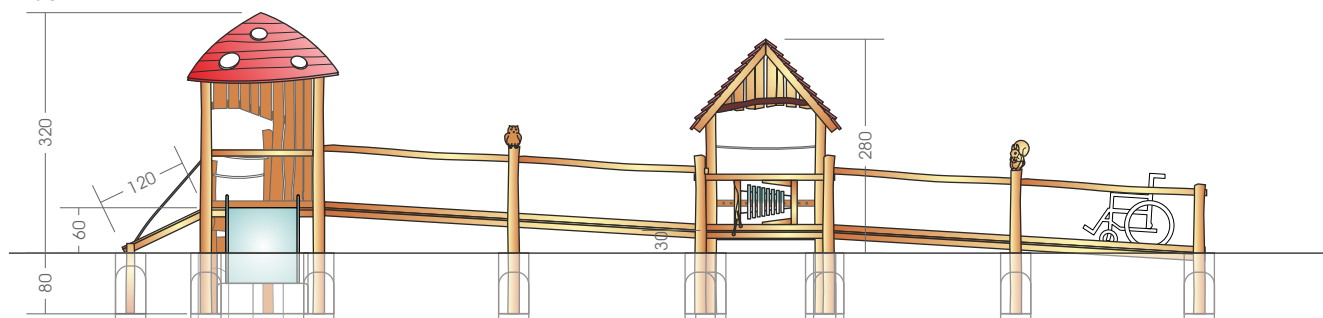

23.40. Barrierefreie Spielkombination „Wäldchen“

Maße soweit nicht anders angegeben in cm.
M 1:100

Bedingt durch den besonderen Wuchs der Robinie und die natürliche Verarbeitung handelt es sich bei allen angegebenen Maßen um ZIRKA-WERTE! Wir behalten uns technische Änderungen vor. Maße vor Ort prüfen!
Spielgeräte werden nach der DIN EN 1176 gefertigt. Für den Lieferumfang ist der Angebotstext maßgeblich.

Maße gesamt:	ca. 1440 x 640 x 320 (400) cm (L, B, H [H mit Eingrabetiefe])
Platzbedarf mit Fallraum:	ca. 17,4 x 9,5 m
Fallschutzbelag:	Zum Schutz vor Erhitzung durch Sonneneinstrahlung Rutschen nicht nach Süden ausrichten!
Fundamente:	Oberboden, Rasen, Sand, Kies oder Holzhäcksel 22 St. je 40 x 40 x 80 cm (L, B, T) jeweils + 10 cm Drainage-Kiesschicht, 1 St. 120 x 40 x 60 cm (L, B, T)
Montage und Einbau:	3 Pers./ca. 20 Std.
Gewicht:	größtes Teil ca. 650 kg
Vorgesehene Altersgruppe:	ab ca. 2 Jahren

Spielkombination unter Berücksichtigung der DIN 33942 - Barrierefreie Spielplatzgeräte - gefertigt

Ansicht:

Draufsicht: