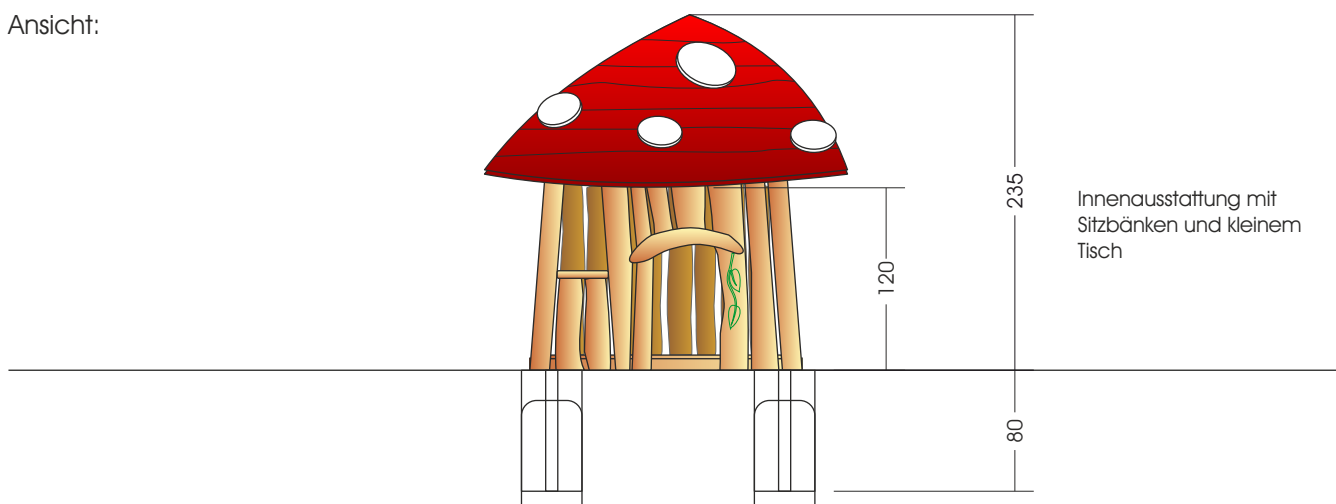

7.07.01. „Pilzhäuschen“

Alle Maße soweit nicht anders angegeben in cm.

M 1:50

Bedingt durch den besonderen Wuchs der Robinie und die natürliche Verarbeitung handelt es sich bei allen angegebenen Maßen um ZIRKA-WERTE! Wir behalten uns technische Änderungen vor. Maße vor Ort prüfen! Spielgeräte werden nach der DIN EN 1176 gefertigt. Für den Lieferumfang ist der Angebotstext maßgeblich.

Maße gesamt:	ca. 240 x 240 x 235 (315) cm (L, B, H [H mit Eingrabetiefe])
Platzbedarf mit Fallraum:	ca. 5,4 x 5,4 m
Fallschutzbelag:	Beton, Stein, Oberboden, Rasen, Sand, Kies, Holzhäcksel
Fundamente:	4 St. je 40 x 40 x 80 cm (L, B, T)
Montage und Einbau:	2 Pers./ca. 4 Std.
Gewicht:	gesamt ca. 650 kg
Vorgesehene Altersgruppe:	ab ca. 2 Jahren

Ansicht:

Draufsicht: