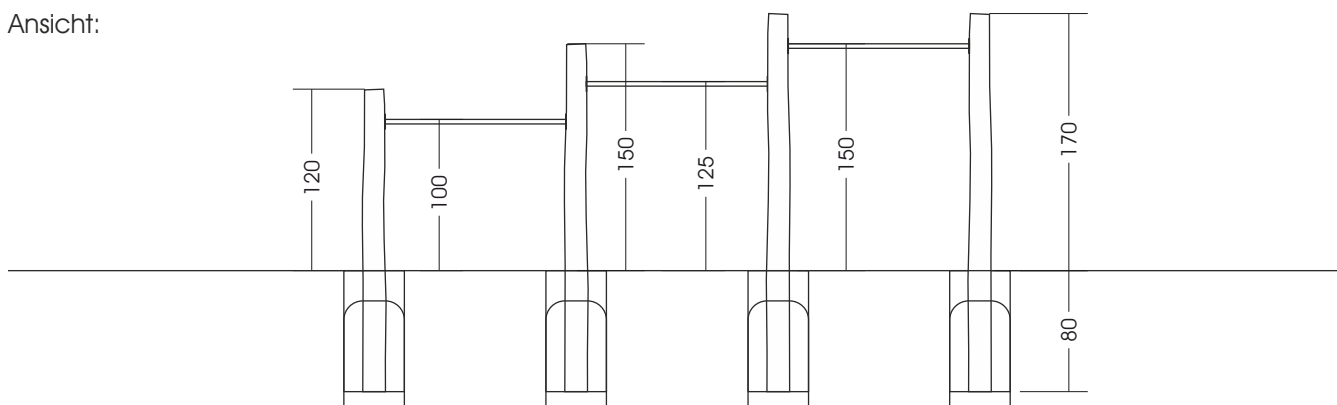

22.08.03. Reck 3 Felder

Alle Maße soweit nicht anders angegeben in cm.

M 1:50

Bedingt durch den besonderen Wuchs der Robinie und die natürliche Verarbeitung handelt es sich bei allen angegebenen Maßen um ZIRKA-WERTE! Wir behalten uns technische Änderungen vor. Maße vor Ort prüfen! Spielgeräte werden nach der DIN EN 1176 gefertigt. Für den Lieferumfang ist der Angebotstext maßgeblich.

Maße gesamt:	ca. 420 x 15 x 170 (250) cm (L, B, H [H mit Eingrabetiefe])
Platzbedarf mit Fallraum:	ca. 7,2 x 3,2 m
Fallschutzbelag:	Sand, Kies, Holzhäcksel
Fundamente:	4 St. je 40 x 40 x 80 cm (L, B, T) jeweils + 10 cm Drainage-Kiesschicht
Montage und Einbau:	2 Pers./ca. 2 Std.
Gewicht:	gesamt ca. 200 kg
Vorgesehene Altersgruppe:	ab ca. 3 Jahren

Ansicht:

Draufsicht: