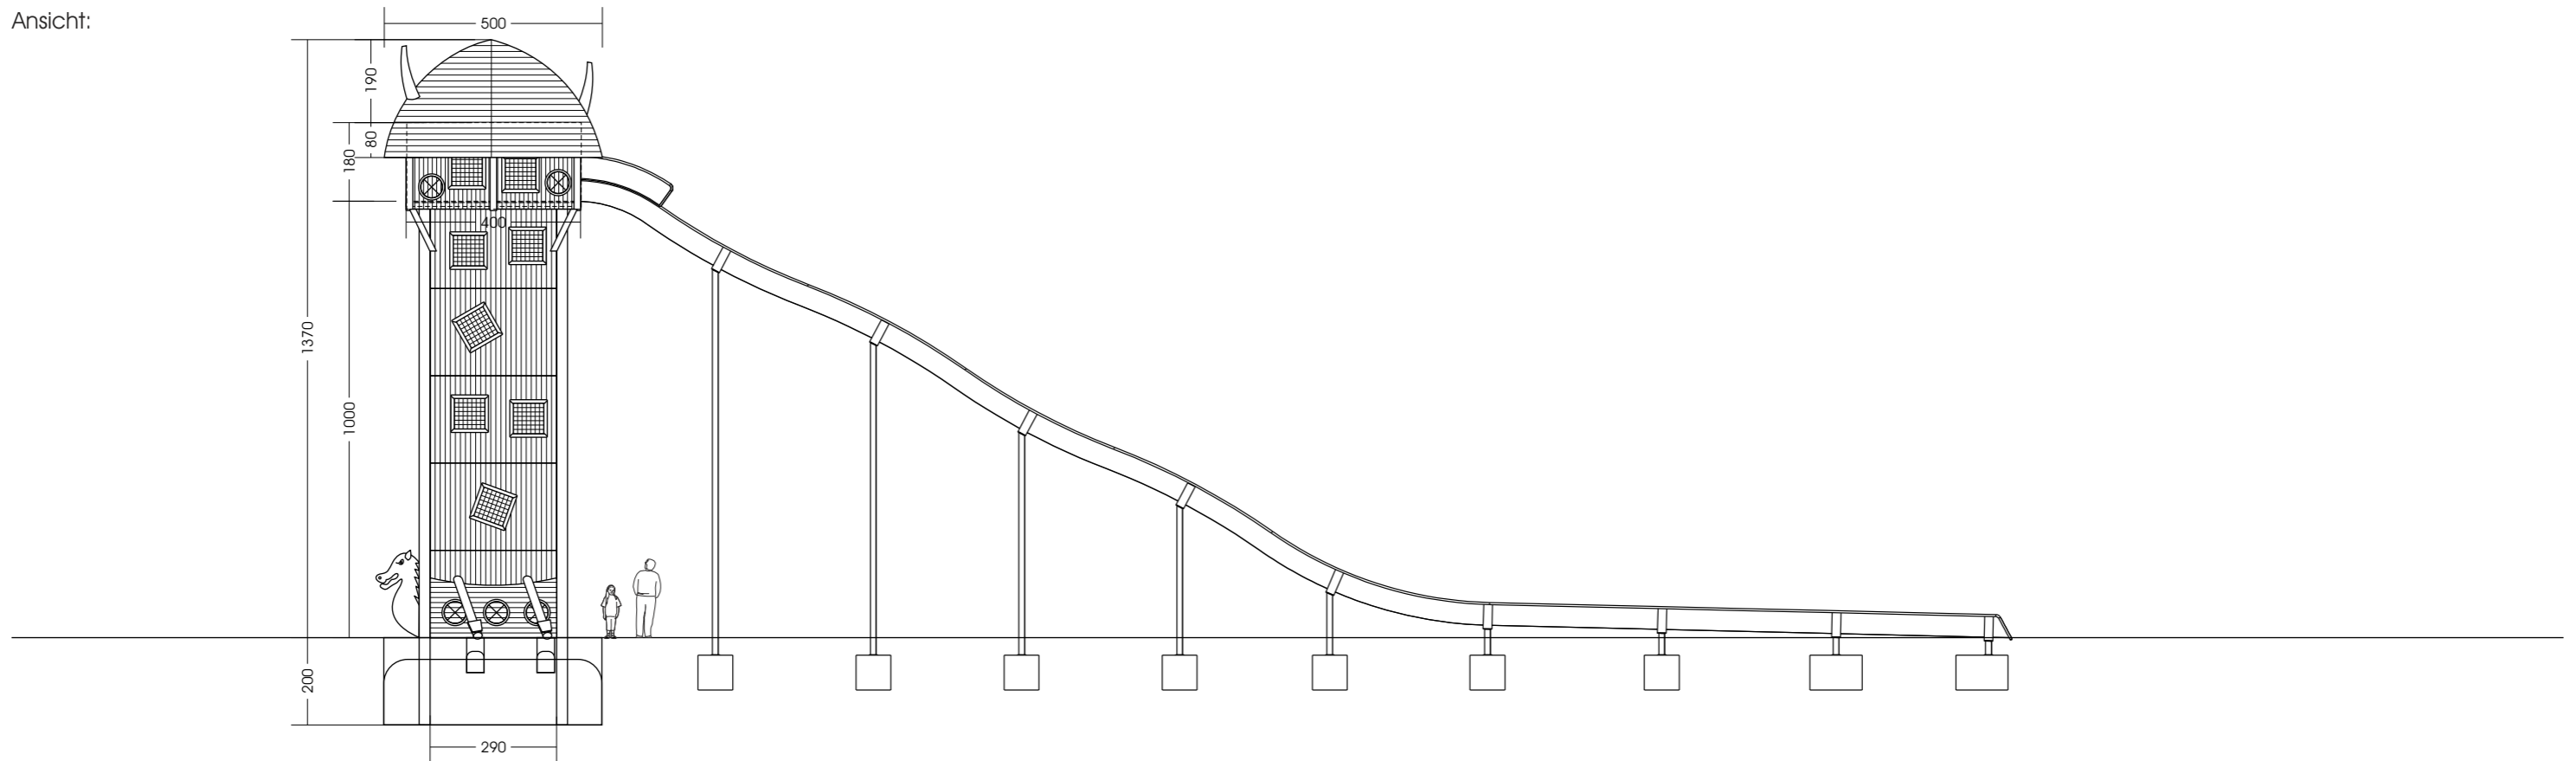

50.54. Rutschenturm „Wikinger-Riese“

Alle Maße soweit nicht anders angegeben in cm.

M 1:150

Bei allen angegebenen Maßen handelt es sich um ZIRKA-WERTE da durch die natürliche Bearbeitung Abweichungen entstehen. Fundamentmaße vor Ort prüfen!
Spielgeräte werden nach der DIN EN 1176 gefertigt. Für den Lieferumfang ist der Angebotstext maßgeblich.

Maße gesamt: ca. 3730 x 830 x 1370 (1570) cm (L, B, H [H mit Eingrabetiefe])
Zum Schutz vor Erhitzung durch Sonneneinstrahlung Rutschen nicht nach Süden ausrichten!

Ansicht:

Draufsicht: