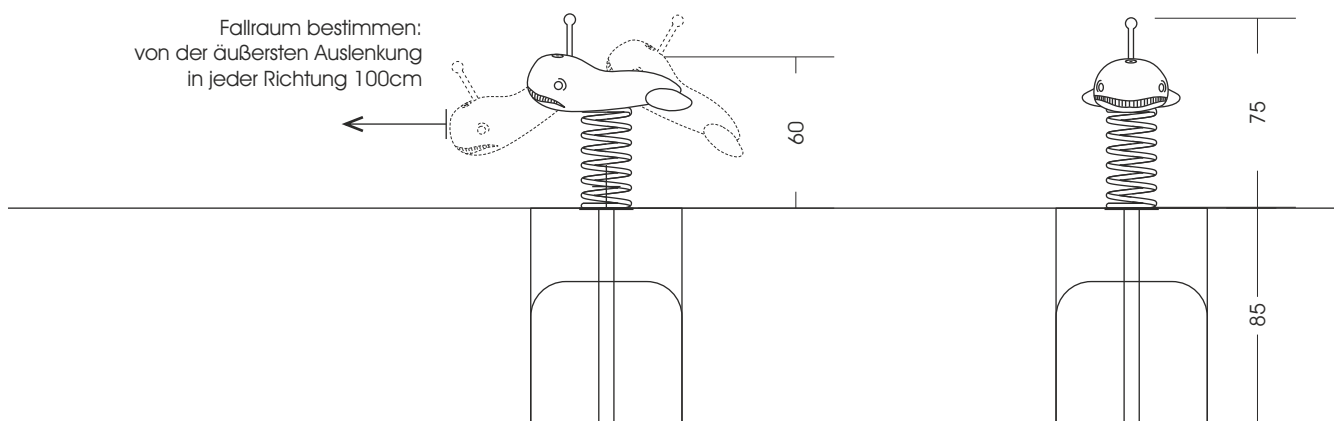

4.03.04. Federtier "Wal"

Alle Maße soweit nicht anders angegeben in cm.

M 1:30

Bedingt durch den besonderen Wuchs der Robinie und die natürliche Verarbeitung handelt es sich bei allen angegebenen Maßen um ZIRKA-WERTE! Wir behalten uns technische Änderungen vor. Maße vor Ort prüfen! Spielgeräte werden nach der DIN EN 1176 gefertigt. Für den Lieferumfang ist der Angebotstext maßgeblich.

Maße gesamt:	ca. 65 x 25 x 75 (160) cm (L, B, H [H mit Eingrabetiefe]) Maße können variieren - je nach Motiv
Platzbedarf mit Fallraum:	ca. 3,5 x 3,1 m
Fallschutzbelag:	Oberboden, Rasen
Fundamente:	1 St. je 60 x 60 x 85 cm (L, B, T)
Montage und Einbau:	2 Pers./ca. 1 Std.
Gewicht:	gesamt ca. 60 kg
Vorgesehene Altersgruppe:	ab ca. 2 Jahren

Ansicht:

Draufsicht: