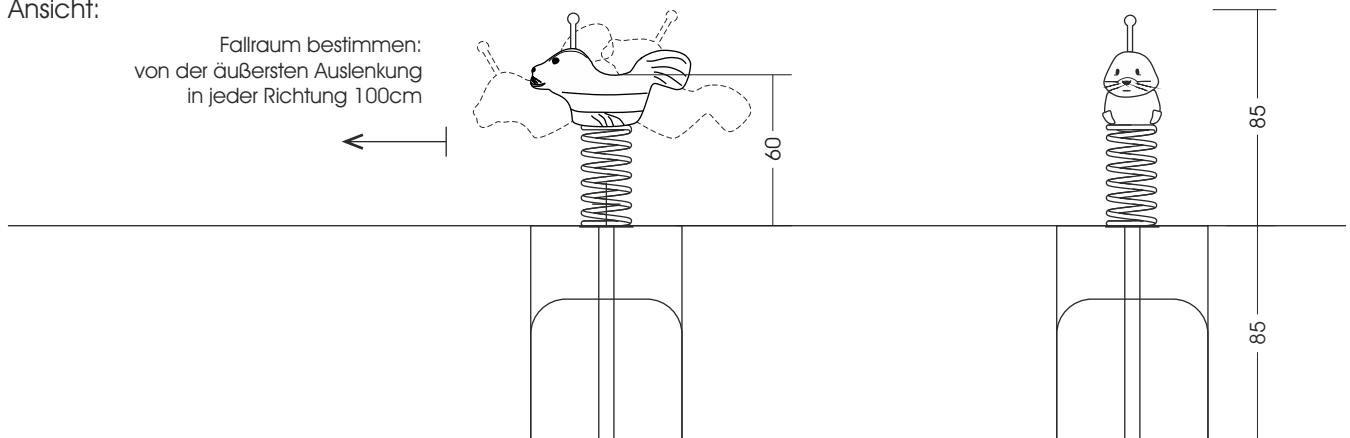

4.03.14. Federtier „Robbe“

Alle Maße soweit nicht anders angegeben in cm.

M 1:30

Bedingt durch den besonderen Wuchs der Robinie und die natürliche Verarbeitung handelt es sich bei allen angegebenen Maßen um ZIRKA-WERTE! Wir behalten uns technische Änderungen vor. Maße vor Ort prüfen! Spielgeräte werden nach der DIN EN 1176 gefertigt. Für den Lieferumfang ist der Angebotstext maßgeblich.

Maße gesamt:	ca. 60 x 25 x 85 (170) cm (L, B, H [H mit Eingrabbtiefe]) Maße können variieren - je nach Motiv
Platzbedarf mit Fallraum:	ca. 3,5 x 3,1 m
Fallschutzbelag:	Oberboden, Rasen
Fundamente:	1 St. je 60 x 60 x 85 cm (L, B, T)
Montage und Einbau:	2 Pers./ca. 1 Std. .
Gewicht:	gesamt ca. 60 kg
Vorgesehene Altersgruppe:	ab ca. 2 Jahren

Ansicht:

Fallraum bestimmen:
von der äußersten Auslenkung
in jeder Richtung 100cm

Draufsicht: