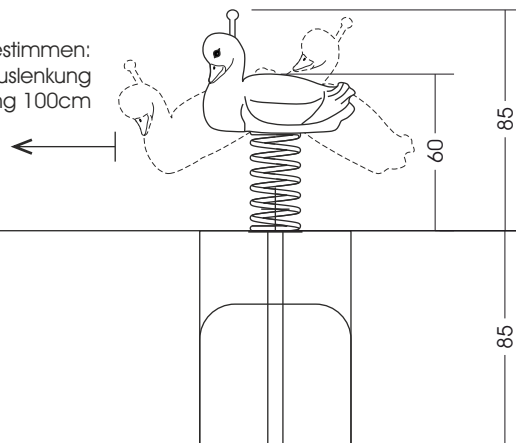

4.03.26. Federtier „Ente“

Alle Maße soweit nicht anders angegeben in cm.

M 1:30

Bedingt durch den besonderen Wuchs der Robinie und die natürliche Verarbeitung handelt es sich bei allen angegebenen Maßen um ZIRKA-WERTE! Wir behalten uns technische Änderungen vor. Maße vor Ort prüfen! Spielgeräte werden nach der DIN EN 1176 gefertigt. Für den Lieferumfang ist der Angebotstext maßgeblich.

Maße gesamt:	ca. 60 x 25 x 85 (170) cm (L, B, H [H mit Eingrabetiefe]) Maße können variieren - je nach Motiv
Platzbedarf mit Fallraum:	ca. 3,5 x 3,1 m
Fallschutzbelag:	Oberboden, Rasen
Fundamente:	1 St. je 60 x 60 x 85 cm (L, B, T)
Montage und Einbau:	2 Pers./ca. 1 Std.
Gewicht:	gesamt ca. 60 kg
Vorgesehene Altersgruppe:	ab ca. 2 Jahren

Ansicht:

Fallraum bestimmen:
von der äußersten Auslenkung
in jeder Richtung 100cm

Draufsicht: