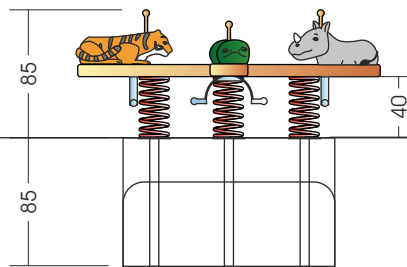

4.11.4. Mehrfach-Federwippe (4er) Thema „Dschungel“

M 1:50

Bedingt durch den besonderen Wuchs der Robinie und die natürliche Verarbeitung handelt es sich bei allen angegebenen Maßen um ZIRKA-WERTE! Wir behalten uns technische Änderungen vor. Maße vor Ort prüfen! Spielgeräte werden nach der DIN EN 1176 gefertigt. Für den Lieferumfang ist der Angebotstext maßgeblich.

Maße gesamt:	approx. 200 x 200 x 85 (170) cm (L, B, H [H mit Eingrabetiefe]) Maße können variieren - je nach Motiv
Platzbedarf mit Fallraum:	ca. 5,0 x 5,0 m
Fallschutzbelag:	Oberboden, Rasen
Fundamente:	1 St. 140 x 140 x 85 cm (L, B, T)
Montage und Einbau:	2 Pers./ca. 3 Std.
Gewicht:	gesamt ca. 200 kg
Vorgesehene Altersgruppe:	ab ca. 3 Jahren

Ansicht:

Draufsicht: